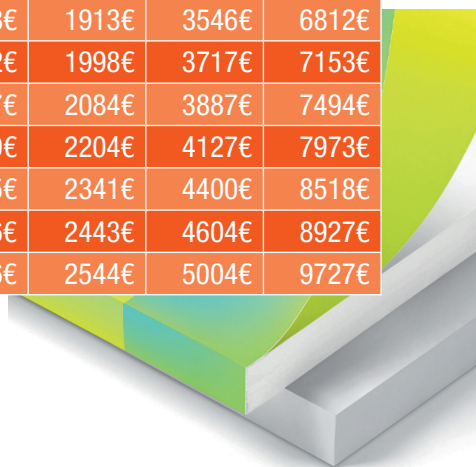

LIBRETTO A5 COLORE PUNTO METALLICO

Carta patinata 130gr,
autocopertinato

N.COPIE	10	25	50	100	250	500	1000
8 pag.	50€	64€	87€	134€	251€	395€	649€
12 pag.	57€	75€	104€	167€	303€	488€	817€
16 pag.	64€	85€	120€	194€	356€	584€	981€
20 pag.	72€	96€	141€	226€	404€	674€	1138€
24 pag.	76€	103€	154€	245€	450€	754€	1294€
28 pag.	80€	110€	167€	269€	500€	837€	1449€
32 pag.	84€	118€	180€	288€	545€	917€	1605€
36 pag.	88€	131€	198€	312€	590€	995€	1758€
40 pag.	93€	139€	211€	331€	634€	1073€	1911€
44 pag.	95€	145€	220€	347€	674€	1149€	2063€
48 pag.	98€	151€	229€	367€	713€	1228€	2214€
52 pag.	100€	157€	238€	283€	752€	1304€	2360€
56 pag.	103€	163€	252€	404€	795€	1385€	2513€
60 pag.	106€	169€	261€	425€	834€	1460€	2662€
64 pag.	109€	175€	270€	441€	877€	1539€	2812€

LIBRETTO A5 COLORE BROSSURA FRESATA

Copertina 300gr plastificata,
Interno carta patinata 115gr

N.COPIE	10	25	50	100	250	500	1000
64 pag.	141€	215€	322€	511€	1040€	1811€	3366€
80 pag.	151€	243€	361€	582€	1170€	2111€	3945€
96 pag.	165€	258€	392€	642€	1296€	2358€	4439€
104 pag.	170€	273€	415€	682€	1391€	2539€	4799€
112 pag.	174€	281€	435€	716€	1469€	2687€	5096€
128 pag.	184€	298€	466€	771€	1606€	2961€	5642€
144 pag.	193€	320€	501€	832€	1756€	3250€	6220€
150 pag.	195€	326€	512€	853€	1808€	3353€	6425€
160 pag.	201€	337€	536€	898€	1913€	3546€	6812€
170 pag.	208€	347€	556€	932€	1998€	3717€	7153€
180 pag.	213€	357€	575€	967€	2084€	3887€	7494€
192 pag.	224€	377€	608€	1020€	2204€	4127€	7973€
208 pag.	233€	393€	637€	1075€	2341€	4400€	8518€
220 pag.	238€	404€	658€	1116€	2443€	4604€	8927€
240 pag.	251€	432€	706€	1206€	2544€	5004€	9727€