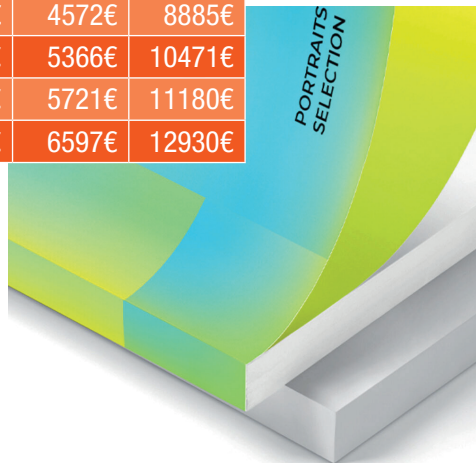

LIBRETTO A4 COLORE BROSSURA FRESATA

Copertina 300gr plastificata,
Interno carta patinata 115gr

N.COPIE	10	25	50	100	250	500	1000
64 pag.	181€	295€	461€	771€	1618€	3005€	5727€
80 pag.	199€	334€	527€	889€	1903€	3577€	6850€
96 pag.	222€	365€	593€	1006€	2184€	4132€	7958€
104 pag.	231€	385€	626€	1064€	2330€	4414€	8521€
112 pag.	237€	401€	658€	1126€	2476€	4700€	9092€
128 pag.	252€	432€	713€	1235€	2750€	5245€	10183€
144 pag.	266€	467€	773€	1352€	3037€	5808€	11306€
150 pag.	271€	479€	794€	1392€	3140€	6013€	11715€
160 pag.	280€	498€	833€	1472€	3330€	6376€	12444€
170 pag.	289€	518€	867€	1541€	3500€	6717€	13125€
180 pag.	298€	537€	902€	1609€	3671€	7058€	13807€
192 pag.	307€	557€	933€	1662€	3792€	7298€	14286€
208 pag.	326€	599€	1009€	1813€	4168€	8048€	15786€
220 pag.	336€	619€	1050€	1896€	4373€	8458€	16604€
240 pag.	356€	664€	1133€	2054€	4744€	9199€	18085€

LIBRO A5 B/N COPERTINA A COLORI BROSSURA FRESATA

Copertina 300gr, interno 120g,
rilegatura in brossura fresata

N.COPIE	25	50	100	200	500	1000
64 pag.	168€	254€	412€	692€	1476€	2715€
80 pag.	185€	286€	464€	782€	1686€	3131€
96 pag.	201€	311€	512€	868€	1887€	3534€
112 pag.	212€	336€	560€	956€	2097€	3954€
128 pag.	224€	257€	597€	1028€	2274€	4309€
144 pag.	245€	388€	647€	1129€	2051€	4763€
160 pag.	256€	408€	683€	1200€	1679€	5118€
192 pag.	287€	465€	781€	1377€	3118€	5995€
208 pag.	297€	484€	818€	1449€	3296€	6350€
240 pag.	335€	547€	937€	1657€	3817€	7391€

LIBRO A4 B/N COPERTINA A COLORI BROSSURA FRESATA

Copertina 300gr, interno 120g,
rilegatura in brossura fresata

N.COPIE	25	50	100	200	500	1000
64 pag.	221€	351€	593€	1035€	2304€	4355€
80 pag.	248€	401€	678€	1195€	2691€	5126€
96 pag.	274€	446€	756€	1353€	3070€	5883€
112 pag.	294€	488€	840€	1513€	3457€	6657€
128 pag.	315€	525€	912€	1655€	3812€	7367€
144 pag.	345€	573€	998€	1828€	4217€	8176€
160 pag.	366€	609€	1070€	1970€	4572€	8885€
192 pag.	417€	697€	1240€	2290€	5366€	10471€
208 pag.	436€	734€	1312€	2432€	5721€	11180€
240 pag.	490€	833€	1503€	2783€	6597€	12930€