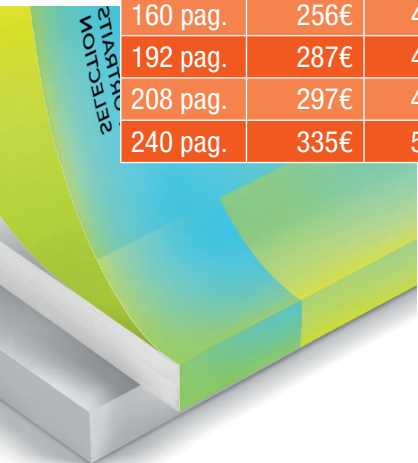

LIBRETTO A4 COLORE BROSSURA FRESATA

Copertina 300gr plastificata,
Interno carta patinata 115gr

N.COPIE	10	25	50	100	250	500	1000
64 pag.	181€	295€	461€	771€	1618€	3005€	5727€
80 pag.	199€	334€	527€	889€	1903€	3577€	6850€
96 pag.	222€	365€	593€	1006€	2184€	4132€	7958€
104 pag.	231€	385€	626€	1064€	2330€	4414€	8521€
112 pag.	237€	401€	658€	1126€	2476€	4700€	9092€
128 pag.	252€	432€	713€	1235€	2750€	5245€	10183€
144 pag.	266€	467€	773€	1352€	3037€	5808€	11306€
150 pag.	271€	479€	794€	1392€	3140€	6013€	11715€
160 pag.	280€	498€	833€	1472€	3330€	6376€	12444€
170 pag.	289€	518€	867€	1541€	3500€	6717€	13125€
180 pag.	298€	537€	902€	1609€	3671€	7058€	13807€
192 pag.	307€	557€	933€	1662€	3792€	7298€	14286€
208 pag.	326€	599€	1009€	1813€	4168€	8048€	15786€
220 pag.	336€	619€	1050€	1896€	4373€	8458€	16604€
240 pag.	356€	664€	1133€	2054€	4744€	9199€	18085€

LIBRO A5 B/N COPERTINA A COLORI BROSSURA FRESATA

Copertina 300gr, interno 120g,
rilegatura in brossura fresata

N.COPIE	25	50	100	200	500	1000
64 pag.	168€	254€	412€	692€	1476€	2715€
80 pag.	185€	286€	464€	782€	1686€	3131€
96 pag.	201€	311€	512€	868€	1887€	3534€
112 pag.	212€	336€	560€	956€	2097€	3954€
128 pag.	224€	257€	597€	1028€	2274€	4309€
144 pag.	245€	388€	647€	1129€	2051€	4763€
160 pag.	256€	408€	683€	1200€	1679€	5118€
192 pag.	287€	465€	781€	1377€	3118€	5995€
208 pag.	297€	484€	818€	1449€	3296€	6350€
240 pag.	335€	547€	937€	1657€	3817€	7391€