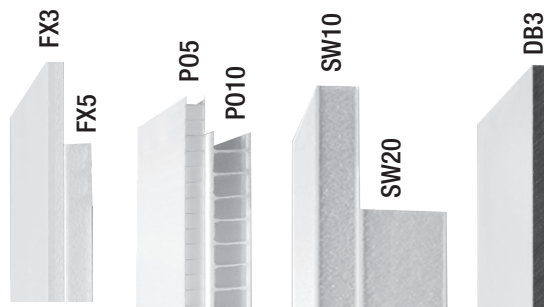

STAMPA SU MATERIALI RIGIDI

Stampa a colori su vari materiali con tecnologia latex ecologica

f.to	FX3	FX5	PO5	P010	SW10	SW20	DB3
30X30	23€	24€	23€	24€	25€	26€	27€
30X50	26€	28€	26€	27€	30€	32€	33€
50X70	36€	40€	35€	38€	45€	48€	52€
70X70	43€	45€	41€	45€	55€	60€	65€
70X100	52€	60€	50€	56€	70€	77€	84€
100X100	66€	76€	63€	71€	91€	101€	111€
100X150	88€	102€	83€	96€	126€	141€	156€
100X200	110€	129€	103€	121€	160€	180€	200€

- **FX3** Forex da 3mm
- **FX5** Forex da 5mm
- **PO5** Polionda da 5mm
- **P010** Polionda da 10mm
- **SW10** Sandwich da 10mm
- **SW20** Samndwich da 19mm
- **DB2** Dbond da 2 mm
- **DB3** Dbond da 3mm