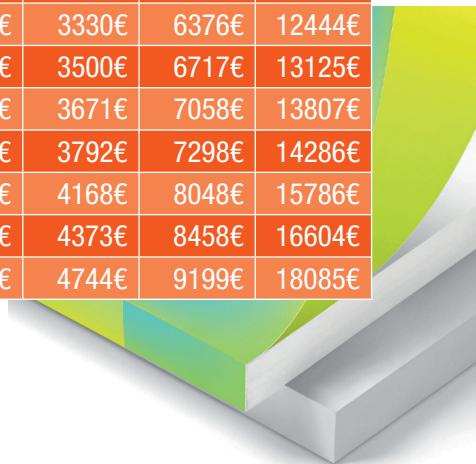

LIBRETTO A4 COLORE BROSSURA FRESATA

Copertina 300gr plastificata,
Interno carta patinata 115gr

N.COPIE	10	25	50	100	250	500	1000
64 pag.	181€	295€	461€	771€	1618€	3005€	5727€
80 pag.	199€	334€	527€	889€	1903€	3577€	6850€
96 pag.	222€	365€	593€	1006€	2184€	4132€	7958€
104 pag.	231€	385€	626€	1064€	2330€	4414€	8521€
112 pag.	237€	401€	658€	1126€	2476€	4700€	9092€
128 pag.	252€	432€	713€	1235€	2750€	5245€	10183€
144 pag.	266€	467€	773€	1352€	3037€	5808€	11306€
150 pag.	271€	479€	794€	1392€	3140€	6013€	11715€
160 pag.	280€	498€	833€	1472€	3330€	6376€	12444€
170 pag.	289€	518€	867€	1541€	3500€	6717€	13125€
180 pag.	298€	537€	902€	1609€	3671€	7058€	13807€
192 pag.	307€	557€	933€	1662€	3792€	7298€	14286€
208 pag.	326€	599€	1009€	1813€	4168€	8048€	15786€
220 pag.	336€	619€	1050€	1896€	4373€	8458€	16604€
240 pag.	356€	664€	1133€	2054€	4744€	9199€	18085€