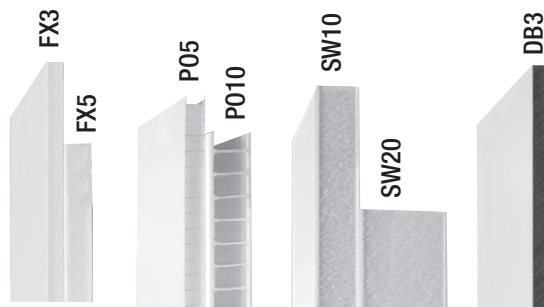

# STAMPA SU MATERIALI RIGIDI

Stampa a colori su vari materiali con tecnologia latex ecologica

f.to	FX3	FX5	PO5	P010	SW10	SW20	DB3
30X30	23€	24€	23€	24€	25€	26€	27€
30X50	26€	28€	26€	27€	30€	32€	33€
50X70	36€	40€	35€	38€	45€	48€	52€
70X70	43€	45€	41€	45€	55€	60€	65€
70X100	52€	60€	50€	56€	70€	77€	84€
100X100	66€	76€	63€	71€	91€	101€	111€
100X150	88€	102€	83€	96€	126€	141€	156€
100X200	110€	129€	103€	121€	160€	180€	200€

- FX3** Forex da 3mm
- FX5** Forex da 5mm
- PO5** Polionda da 5mm
- P010** Polionda da 10mm
- SW10** Sandwich da 10mm
- SW20** Samndwich da 19mm
- DB2** Dbond da 2 mm
- DB3** Dbond da 3mm

# STAMPA SU MATERIALI FLESSIBILI

Stampa a colori su vari materiali con tecnologia latex ecologica

f.to	BAN	AD	ADP	POL	CVZ	CP	MES
30X30	18€	15€	15€	15€	20€	17€	18€
30X50	20€	18€	18€	18€	25€	19€	20€
50X70	26€	23€	25€	25€	40€	27€	26€
70X70	30€	28€	30€	30€	50€	31€	30€
70X100	36€	34€	36€	37€	66€	39€	36€
100X100	42€	42€	45€	47€	88€	49€	44€
100X150	52€	55€	60€	62€	114€	65€	56€
100X200	63€	68€	74€	78€	140€	82€	70€